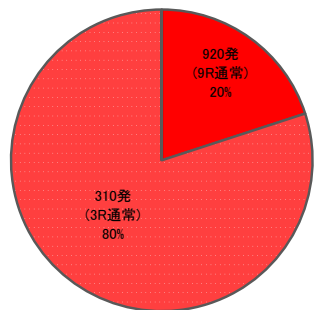

P大工の源さん 超韋駄天 YTA(三洋)

予定納品日: 2020年4月19日

©SANYOBUSSAN

設定	大当たり確率	基本出率
—	1/319.68	99.17%
賞球数	3&1&1&4&11	
ラウンド数	3or6or9R	
確変システム	なし	
時短継続率	約93.0% ※	
時短回数	大当たり後0or3回	

※時短継続率は保留1回分を含む

潜伏確変	時短振分タイプ	小当たりの影響
なし	大当たり種類+状態別	大当たり契機

特図2出玉振分

Copyright (C) 2020 GLabo All Rights Reserved.

商用目的での使用は禁じます。