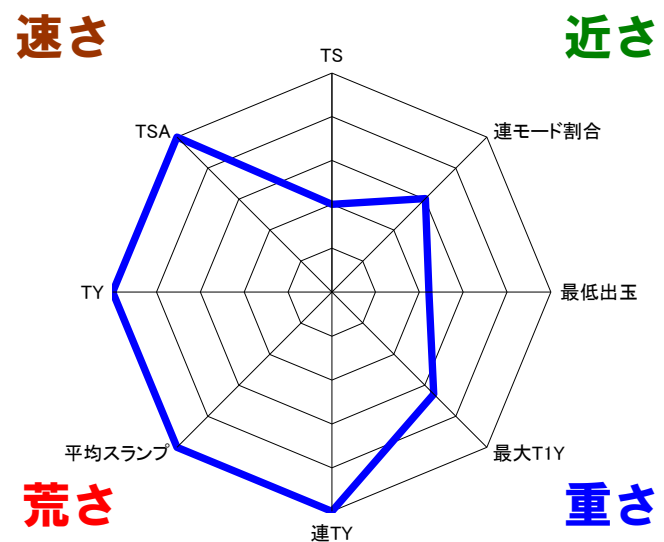

P大工の源さん 超韋駄天 YTA(三洋)

予定納品日: 2020年4月19日

©SANYOBUSSAN

設定	大当たり確率	基本出率
—	1/319.68	99.17%
賞球数	3&1&1&4&11	
ラウンド数	3or6or9R	
確変システム	なし	
時短継続率	約93.0% ※	
時短回数	大当たり後0or3回	

※時短継続率は保留1回分を含む

潜伏確変	時短振分タイプ	小当たりの影響
なし	大当たり種類+状態別	大当たり契機

特図1出玉振分

特図2出玉振分

Copyright (C) 2020 GLabo All Rights Reserved.

商用目的での使用は禁じます。