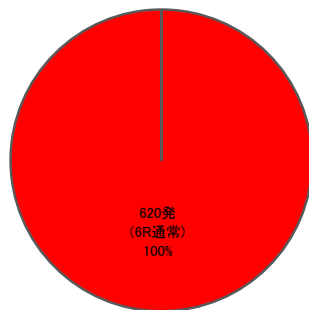

P大工の源さん 超韋駄天 YTA(三洋)

予定納品日: 2020年4月19日

©SANYOBUSSAN

設定	大当たり確率	基本出率
—	1/319.68	99.17%
賞球数	3&1&1&4&11	
ラウンド数	3or6or9R	
確変システム	なし	
時短継続率	約93.0% ※	
時短回数	大当たり後0or3回	

※時短継続率は保留1回分を含む

潜伏確変	時短振分タイプ	小当たりの影響
なし	大当たり種類+状態別	大当たり契機

特図1出玉振分

Copyright (C) 2020 GLabo All Rights Reserved.

商用目的での使用は禁じます。